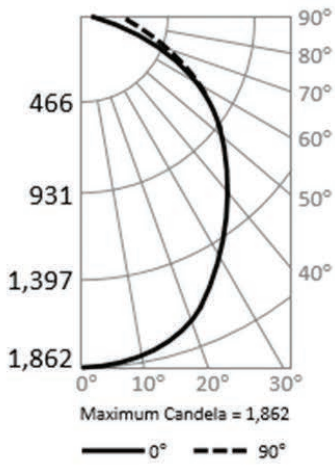

**Dimensions**

**Ordering Information** (Example: BWALED4FT-40-35KMV-ET)

SKU's	Description
BWALED4FT-40-35KMV-ET	LED wrap, 40w, 3500K
BWALED4FT-40-4KMV-ET	LED wrap, 40w, 4000K
BWALED4FT-40-5KMV-ET	LED wrap, 40w, 5000K

**Sample Photometry**

(Example: BWALED4FT-40-5KMV-ET (5,240 lumens))

Candlepower Summary		
	0°	90°
0°	1,862	1,862
10°	1,819	1,820
20°	1,688	1,686
30°	1,483	1,477
40°	1,223	1,226
50°	943	966
60°	660	721
70°	404	504
80°	178	317
90°	3	160

Zonal Lumen Summary		
Zone	Lumens	% Fixture
0° - 10°	188	3.6%
0° - 20°	720	13.7%
0° - 30°	1,504	28.7%
0° - 40°	2,410	46.0%
0° - 50°	3,308	63.1%
0° - 60°	4,089	78.0%
0° - 70°	4,684	89.4%
0° - 80°	5,064	96.6%
0° - 90°	5,240	100.0%
90° - 180°	0	0%
0° - 180°	5,240	100.0%