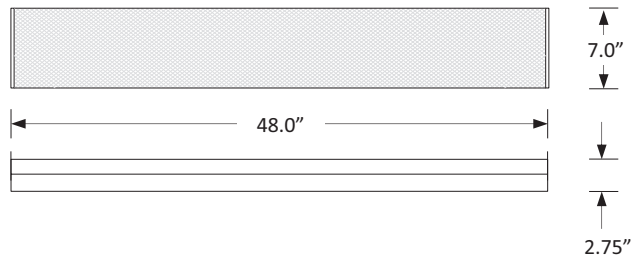

**Dimensions**

**Ordering Information** (Example: BWALED4FT-40-35KMV-ET)

SKU's	Description
BWALED4FT-40-35KMV-ET	LED wrap, 40w, 3500K
BWALED4FT-40-4KMV-ET	LED wrap, 40w, 4000K
BWALED4FT-40-5KMV-ET	LED wrap, 40w, 5000K